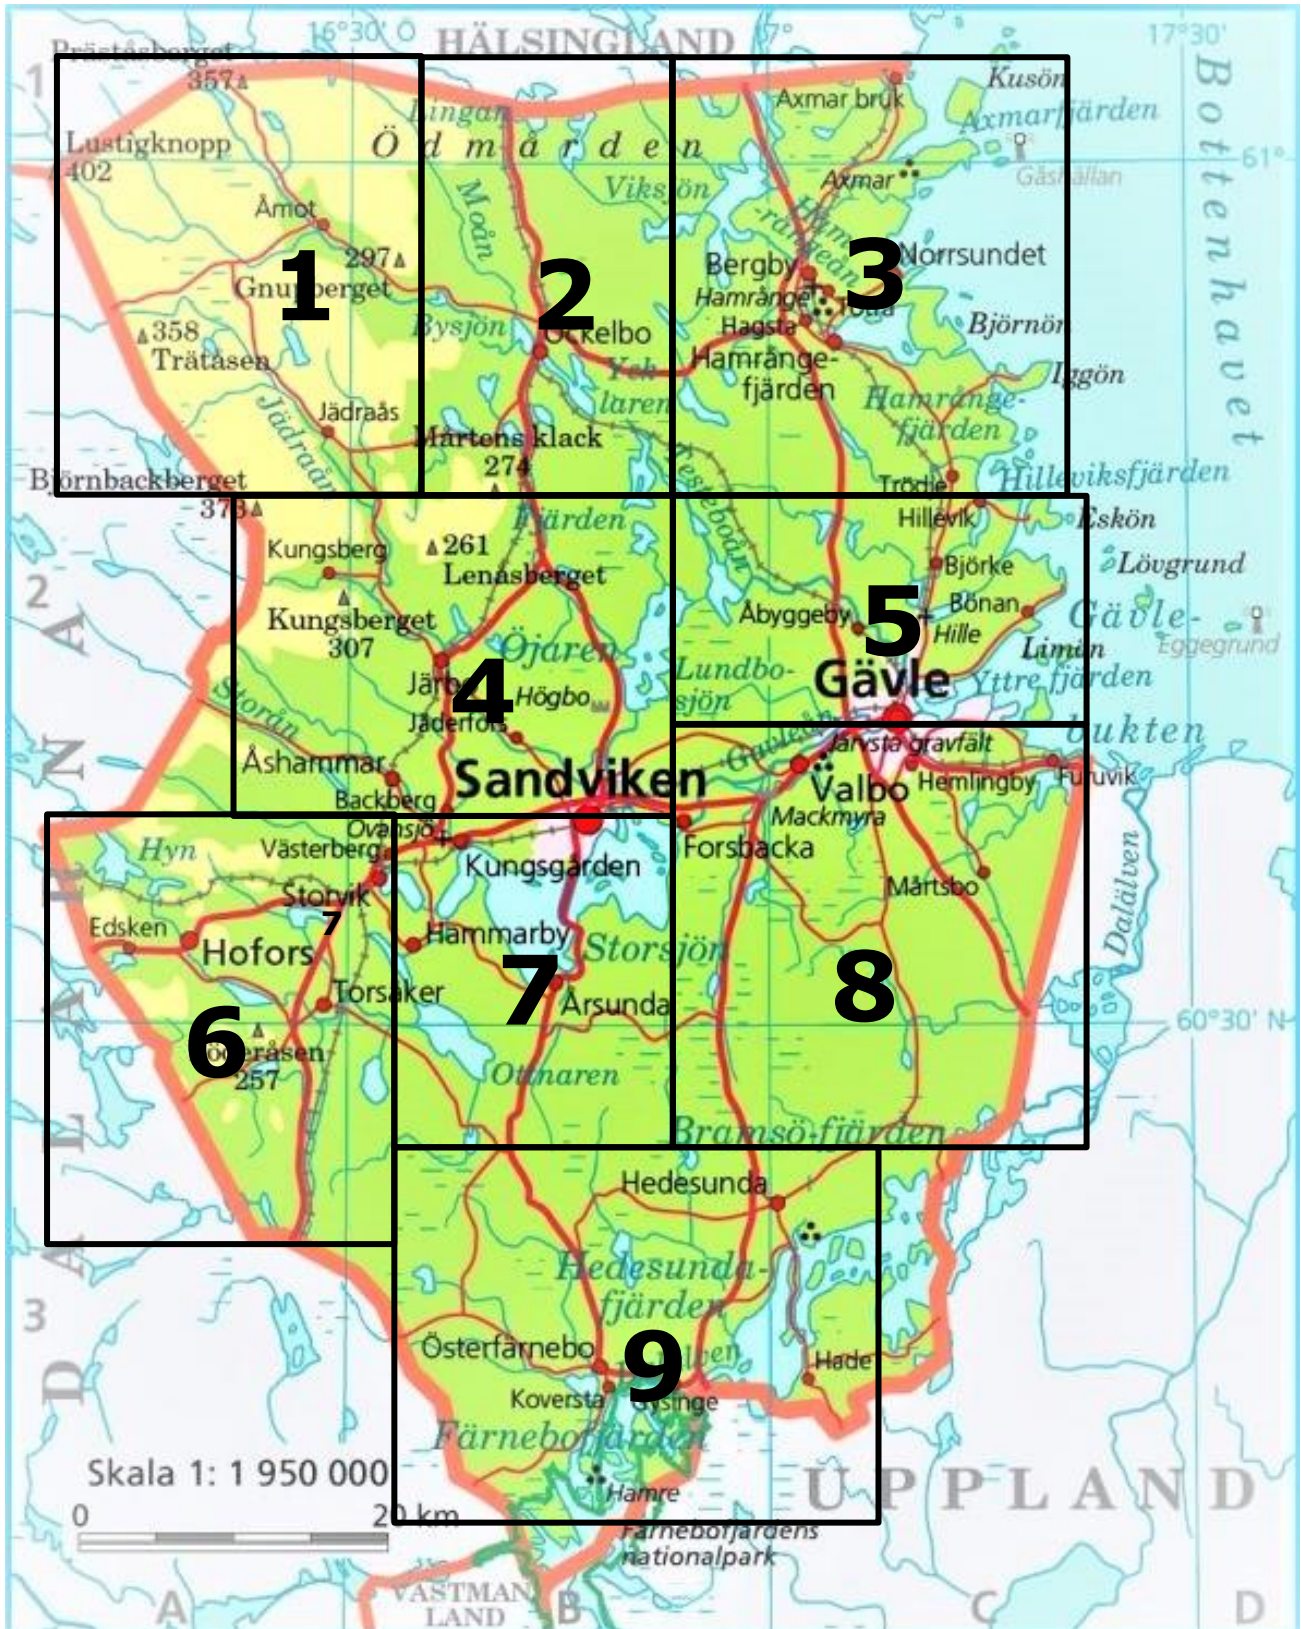

Visit
Gästrikland
Natur & Kultur

TIPS PÅ LOKALA VANDRINGAR ÖVERSIKTSKARTA

Välj nedan det område där du vill vandra!

OMRÅDEN

med tips på vandringsturer

OMRÅDE 1

Lilla Jädraåsturen
Björnsåret Åmot
Naturstig Åmotsbruk
Mångeln-Jädraås

OMRÅDE 2

Rönnåsenslingan Ockelbo
Medskogsturen Ockelbo
Häståsenslingan Ockelbo

OMRÅDE 3

Skatuddsturen Norrsundet
Norra Norrsundetturen
Kyrkstigen Axmarby
Kristinastigen Hamrångefj.
Hedenstugan-Norrsundet

OMRÅDE 4

Högbo-Sandviken
Björkmurenturen Järbo
Västerhällanturen Järbo
Västanbynturen Högbo
Norra turen Kungsberg
Kungsberget runt

OMRÅDE 5

Kustleden Norrlandet
Hilleklackturen Norrlandet
Bladmyranturen Norrlandet