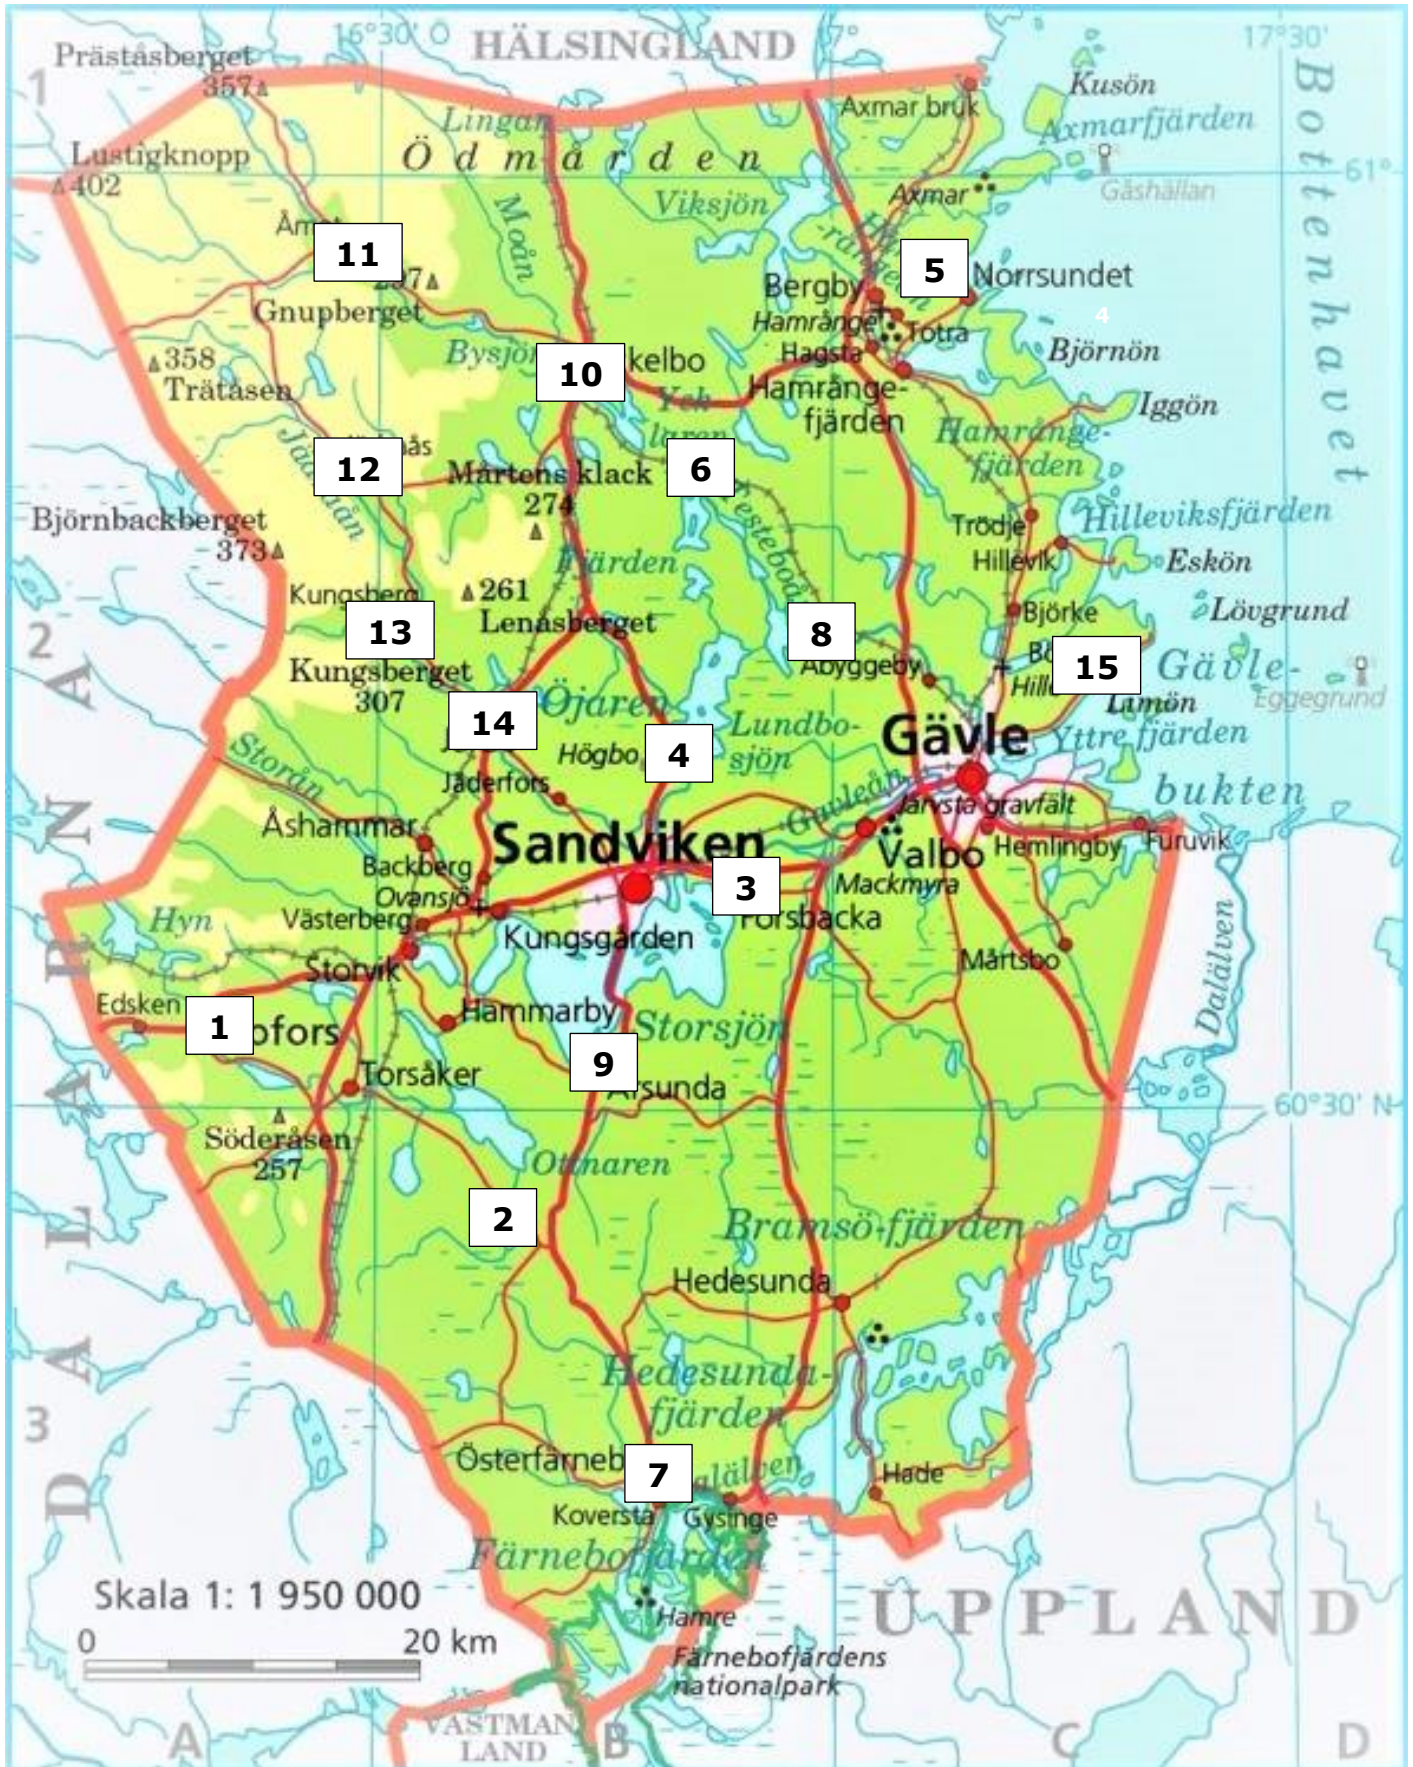

CYKLA GÄSTRIKLAND

CYKLINGSTIPS FRÅN 15 PLATSER

ÖVERSIKTSKARTA

- | | | | |
|-----------------------|-----------------------|-------------------|----------------------|
| 1 Hofors | 5 Hamrånge | 9 Årsunda | 13 Kungsberg |
| 2 Gammelstilla | 6 Kolforsen | 10 Ockelbo | 14 Järbo |
| 3 Forsbacka | 7 Österfärnebo | 11 Åmot | 15 Norrlandet |
| 4 Högbo | 8 Oslättfors | 12 Jädraås | |

2 GAMMELSTILLA

Malmjärnturen 19 km
Västerturen 16 km
Övre Dammenturen 5½ km

3 FORSBACKA

Norra turen 22 km

4 HÖGBO

Backaturen 17 km
Hålldammenturen 37 km
Rosenbergsturen 19 km

5 HAMRÅNGEBYGDEN

Översiktskarta (gratis)
Engeltofta-Axmar bruk 67-73 km
Trödjerundan 57 km
Råhällanturen 52 km
Viksjörundan 30 km
Kastalenrundan 10 km
Gåsholmaturen 33 km
Jacksonvillerundan 17 km
Sandvikbryggan t.o.r. 16-18 km
Högborundan 11 km

6 KOLFORSÉN

Getuddsturen 12 km, t.o.r.
Västerturen 27 km

7 ÖSTERFÄRNEBO

Högmossenturen 26 km
Strångnästuren 17 km, t.o.r.

8 OSLÄTTFORS

Lundbosjön runt 20 km
Råhällanturen 17 km
Skarvsjönturen 24 km

9 ÅRSUNDA

Bergaturen 12 km
Hammarbyturen 22 km
Risbergsturen 21 km

10 OCKELBO

Konstdalsturen 24 km
Mångeln-turen 25 km
Viksjöturen 40 km

11 ÅMOT

Mosjönturen 32 km
Västerturen 48 km

12 JÄDRAÅS

Kungsforsturen 30 km
Nordvästturen 22 km
Öratjärnturen 25 km