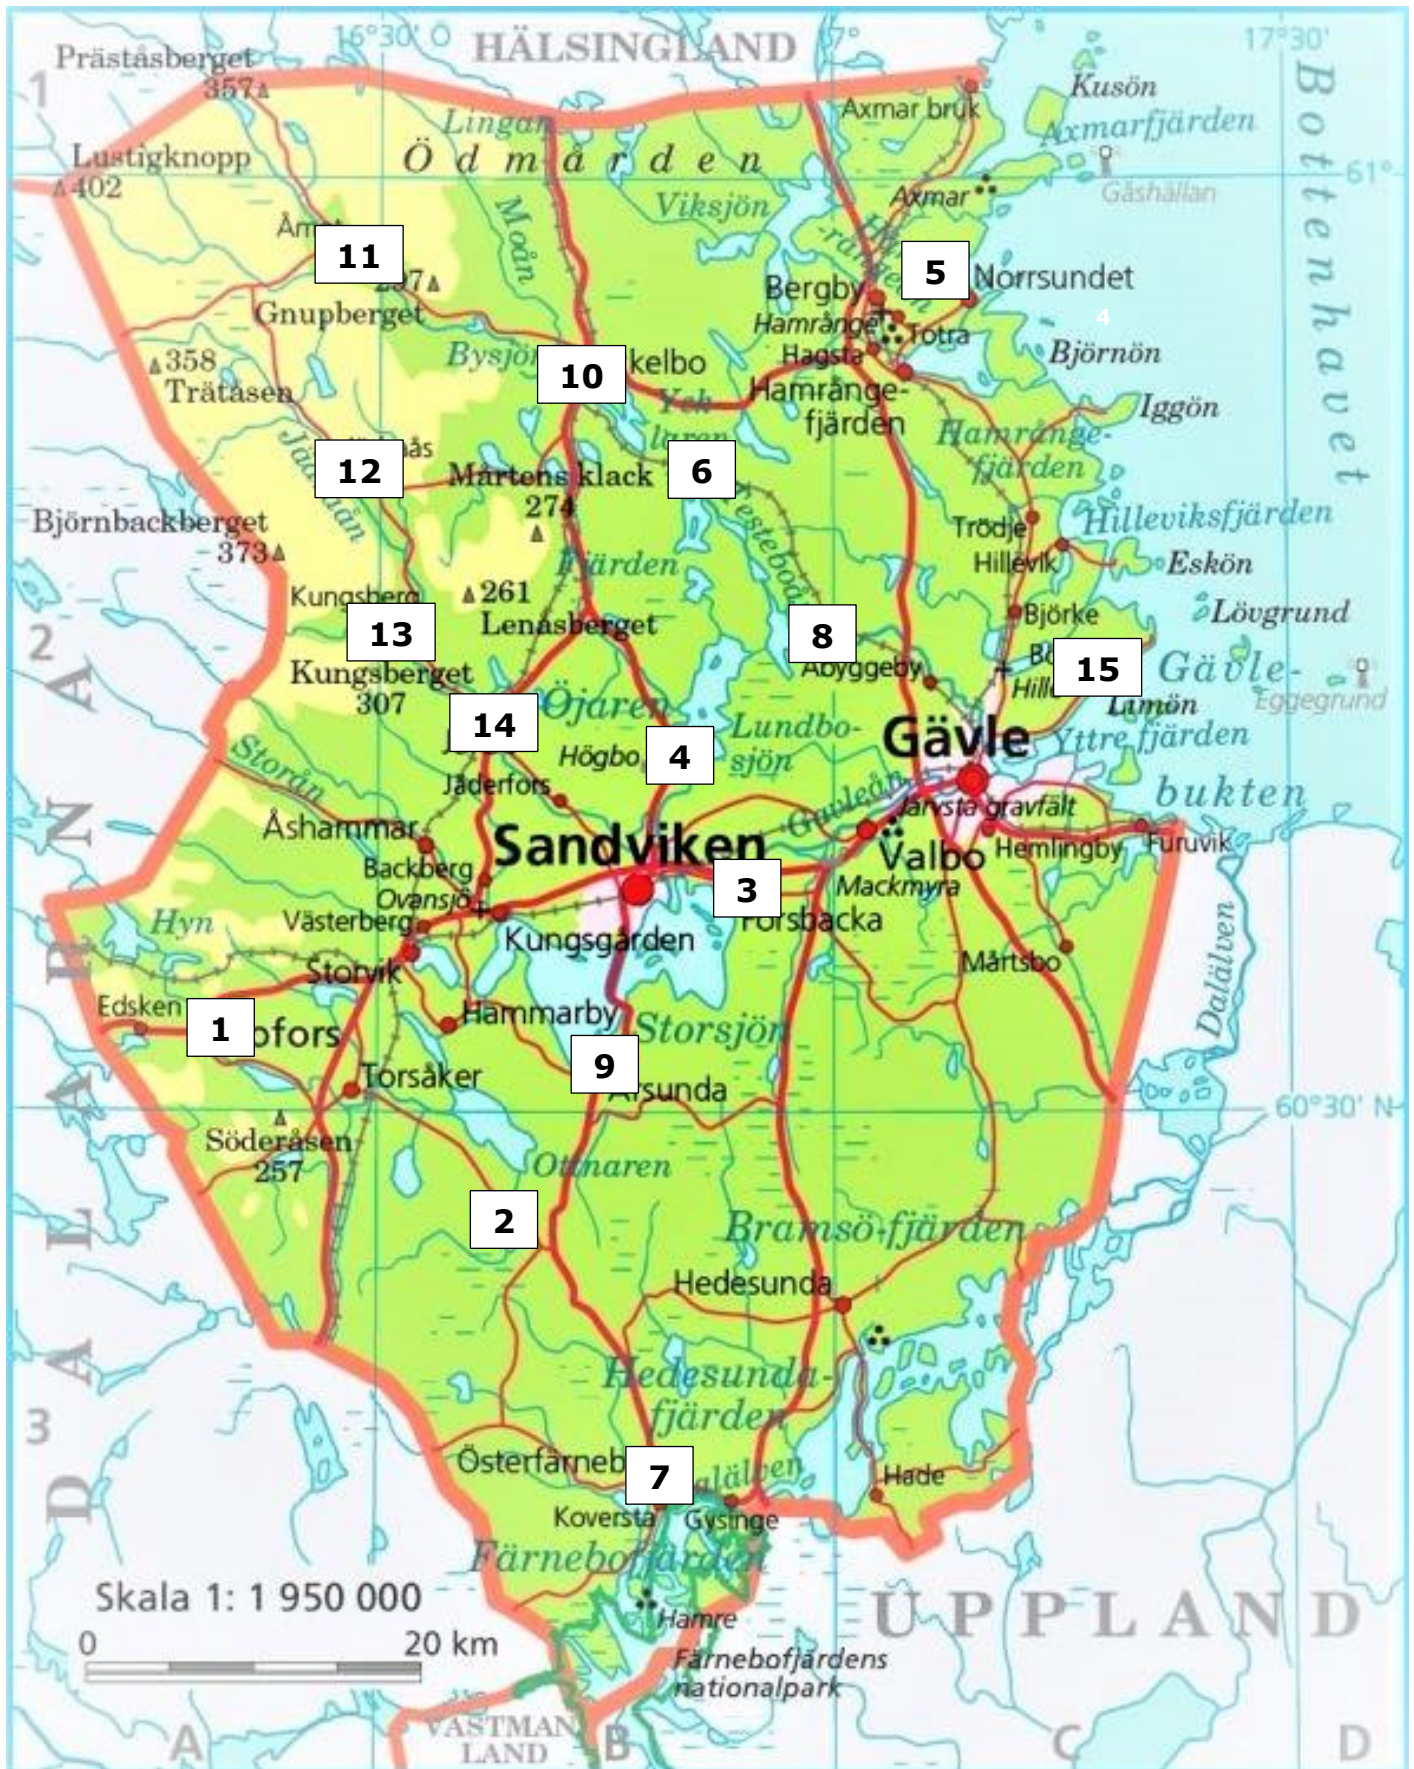

CYKLA GÄSTRIKLAND

CYKLINGSTIPS FRÅN 15 PLATSER

ÖVERSIKTSKARTA

- | | | | |
|----------------|----------------|------------|---------------|
| 1 Hofors | 5 Hamrånge | 9 Årsunda | 13 Kungsberg |
| 2 Gammelstilla | 6 Kolforsen | 10 Ockelbo | 14 Järbo |
| 3 Forsbacka | 7 Österfärnebo | 11 Åmot | 15 Norrlandet |
| 4 Högbo | 8 Oslättfors | 12 Jädraås | |

2 GAMMELSTILLA

Malmjärnturen 19 km
Västerturen 16 km
Övre Dammenturen 5½ km

3 FORSBACKA

Norra turen 22 km

4 HÖGBO

Backaturen 17 km
Hålldammenturen 37 km
Rosenbergsturen 19 km

5 HAMRÅNGEBYGDEN

Översiktskarta (gratis)
Engeltofta-Axmar bruk 67-73 km
Trödjerundan 57 km
Råhällanturen 52 km
Viksjörundan 30 km
Kastalenrundan 10 km
Gåsholmaturen 33 km
Jacksonvillerundan 17 km
Sandvikbryggan t.o.r. 16-18 km
Högborundan 11 km

6 KOLFORSÉN

Getuddsturen 12 km, t.o.r.
Västerturen 27 km

7 ÖSTERFÄRNEBO

Högmossenturen 26 km
Strångnästuren 17 km, t.o.r.

8 OSLÄTTFORS

Lundbosjön runt 20 km
Råhällanturen 17 km
Skarvsjönturen 24 km

9 ÅRSUNDA